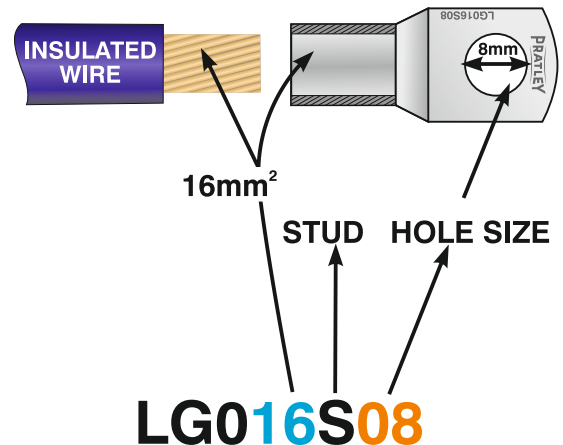

LUG & FERRULE PRICE LIST

LUGS

DESCRIPTION	CODE (See Drawing)	AS SUPPLIED	
		PACK SIZE	PRICE/PACK (Ex VAT)
PRA LUG 1.5mm ² X 4mm STUD	LG001S04	100	172.44
PRA LUG 2.5mm ² X 4mm STUD	LG002S04	100	177.51
PRA LUG 2.5mm ² X 5mm STUD	LG002S05	100	179.54
PRA LUG 4mm ² X 6mm STUD	LG004S06	100	226.52
PRA LUG 6mm ² X 6mm STUD	LG006S06	100	259.15
PRA LUG 10mm ² X 6mm STUD	LG010S06	100	284.88
PRA LUG 16mm ² X 6mm STUD	LG016S06	100	368.95
PRA LUG 16mm ² X 8mm STUD	LG016S08	100	370.15
PRA LUG 16mm ² X 10mm STUD	LG016S10	100	573.53
PRA LUG 25mm ² X 8mm STUD	LG025S08	50	324.26
PRA LUG 25mm ² X 10mm STUD	LG025S10	50	382.16
PRA LUG 35mm ² X 8mm STUD	LG035S08	50	492.30
PRA LUG 35mm ² X 10mm STUD	LG035S10	50	523.55
PRA LUG 35mm ² X 12mm STUD	LG035S12	50	615.32
PRA LUG 50mm ² X 8mm STUD	LG050S08	25	392.47
PRA LUG 50mm ² X 10mm STUD	LG050S10	25	390.86
PRA LUG 50mm ² X 12mm STUD	LG050S12	25	454.29
PRA LUG 70mm ² X 10mm STUD	LG070S10	25	626.28
PRA LUG 70mm ² X 12mm STUD	LG070S12	25	644.26
PRA LUG 70mm ² X 14mm STUD	LG070S14	25	906.73
PRA LUG 95mm ² X 10mm STUD	LG095S10	25	950.78
PRA LUG 95mm ² X 12mm STUD	LG095S12	25	950.49
PRA LUG 95mm ² X 14mm STUD	LG095S14	25	979.59
PRA LUG 120mm ² X 12mm STUD	LG120S12	12	632.48
PRA LUG 120mm ² X 14mm STUD	LG120S14	12	657.26
PRA LUG 120mm ² X 16mm STUD	LG120S16	12	661.52
PRA LUG 150mm ² X 10mm STUD	LG150S10	4	300.61
PRA LUG 150mm ² X 12mm STUD	LG150S12	4	300.61
PRA LUG 150mm ² X 14mm STUD	LG150S14	4	305.15
PRA LUG 150mm ² X 16mm STUD	LG150S16	4	305.15
PRA LUG 185mm ² X 12mm STUD	LG185S12	4	402.89
PRA LUG 185mm ² X 14mm STUD	LG185S14	4	405.28
PRA LUG 185mm ² X 16mm STUD	LG185S16	4	441.61
PRA LUG 240mm ² X 12mm STUD	LG240S12	1	143.52
PRA LUG 240mm ² X 14mm STUD	LG240S14	1	143.52
PRA LUG 240mm ² X 16mm STUD	LG240S16	1	144.21
PRA LUG 240mm ² X 20mm STUD	LG240S20	1	146.42